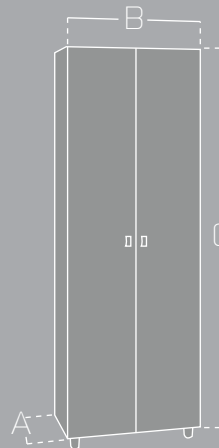

## MEDIDAS

ITEM	MÁX	MIN
A	33.8 cm	—
B	57 cm	—
C	166 cm	—

\*Las medidas pueden variar dependiendo de los materiales y componentes utilizados.\*